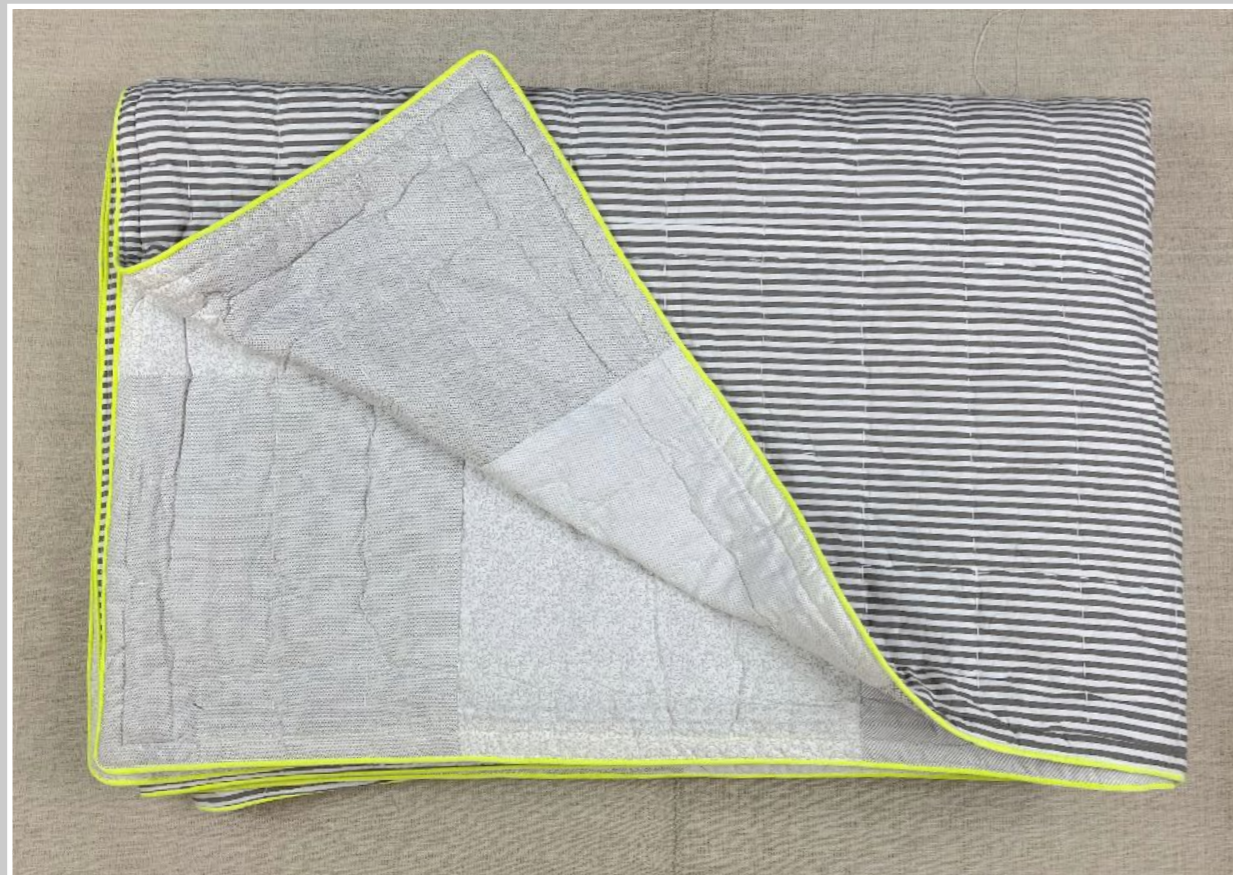

TRAPUNTA BORDINO GIALLO
160 x 250 cm