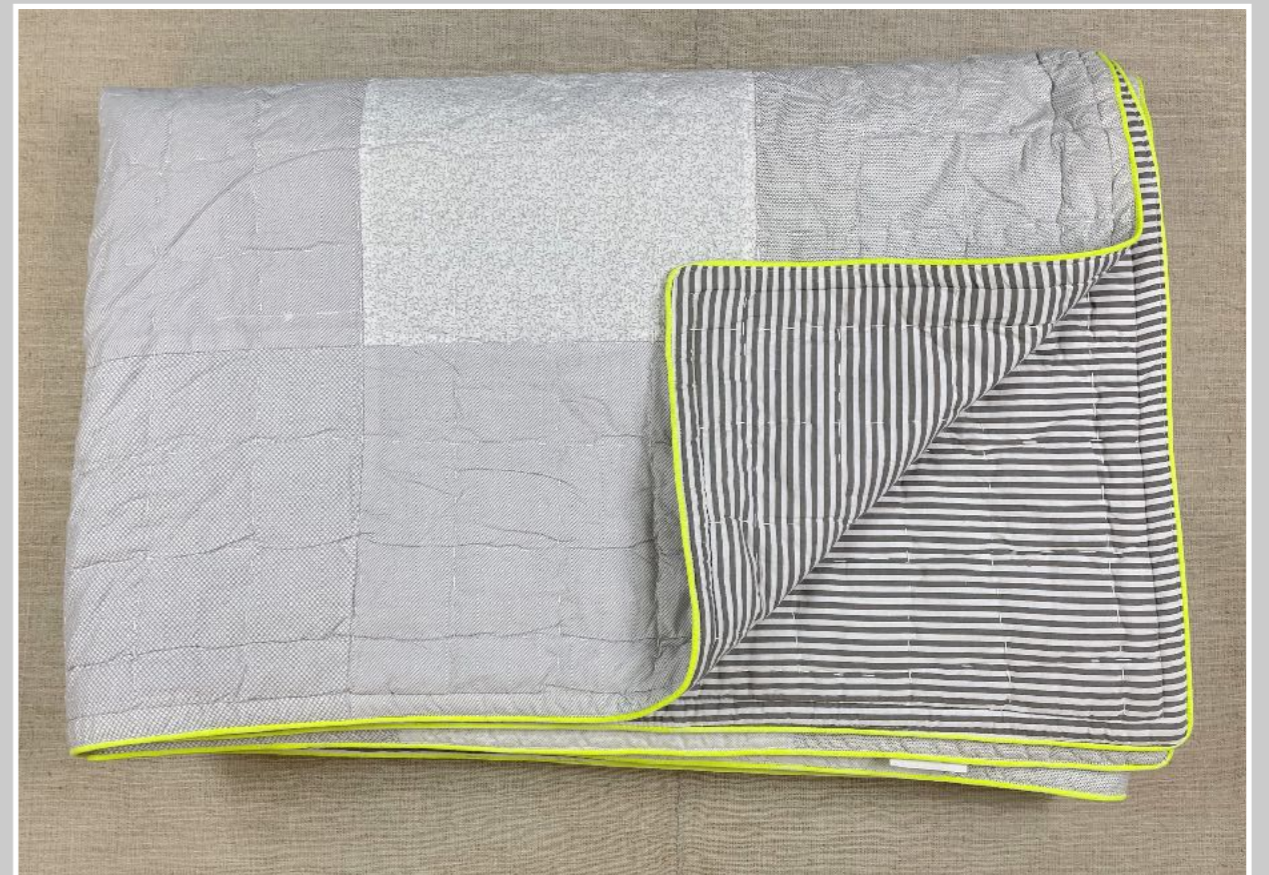

TESSUTO BORDATO GIALLO E BLU SCURO
150 x 300 cm

TESSUTO BORDATO ROSSO E NERO
150 x 300 cm

TESSUTO BORDATO MELANGE PANNA E VERDE
110 x 150 cm

TESSUTO BORDATO NERO E BLU
150 x 200 cm

TESSUTO BORDATO MELANGE VERDE E AZZURRO
140 x 220 cm

COPERTA NIDO D'APE VERDE
160 x 260 cm

COPERTINA BIANCO AZZURRO CON FRANGE
127 x 160 cm

TRAPUNTINO PATCHWORK INTERNO QUADRETTI ROSA
120 x 190 cm

TRAPUNTA BORDINO GIALLO
160 x 250 cm

TRAPUNTA LETTO SINGOLO LINO ECRU'
120 x 180 cm